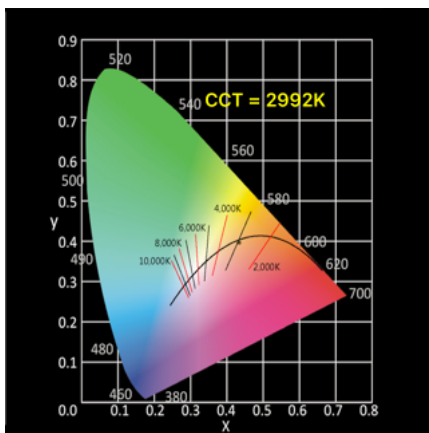

2700K

3000K

4000K